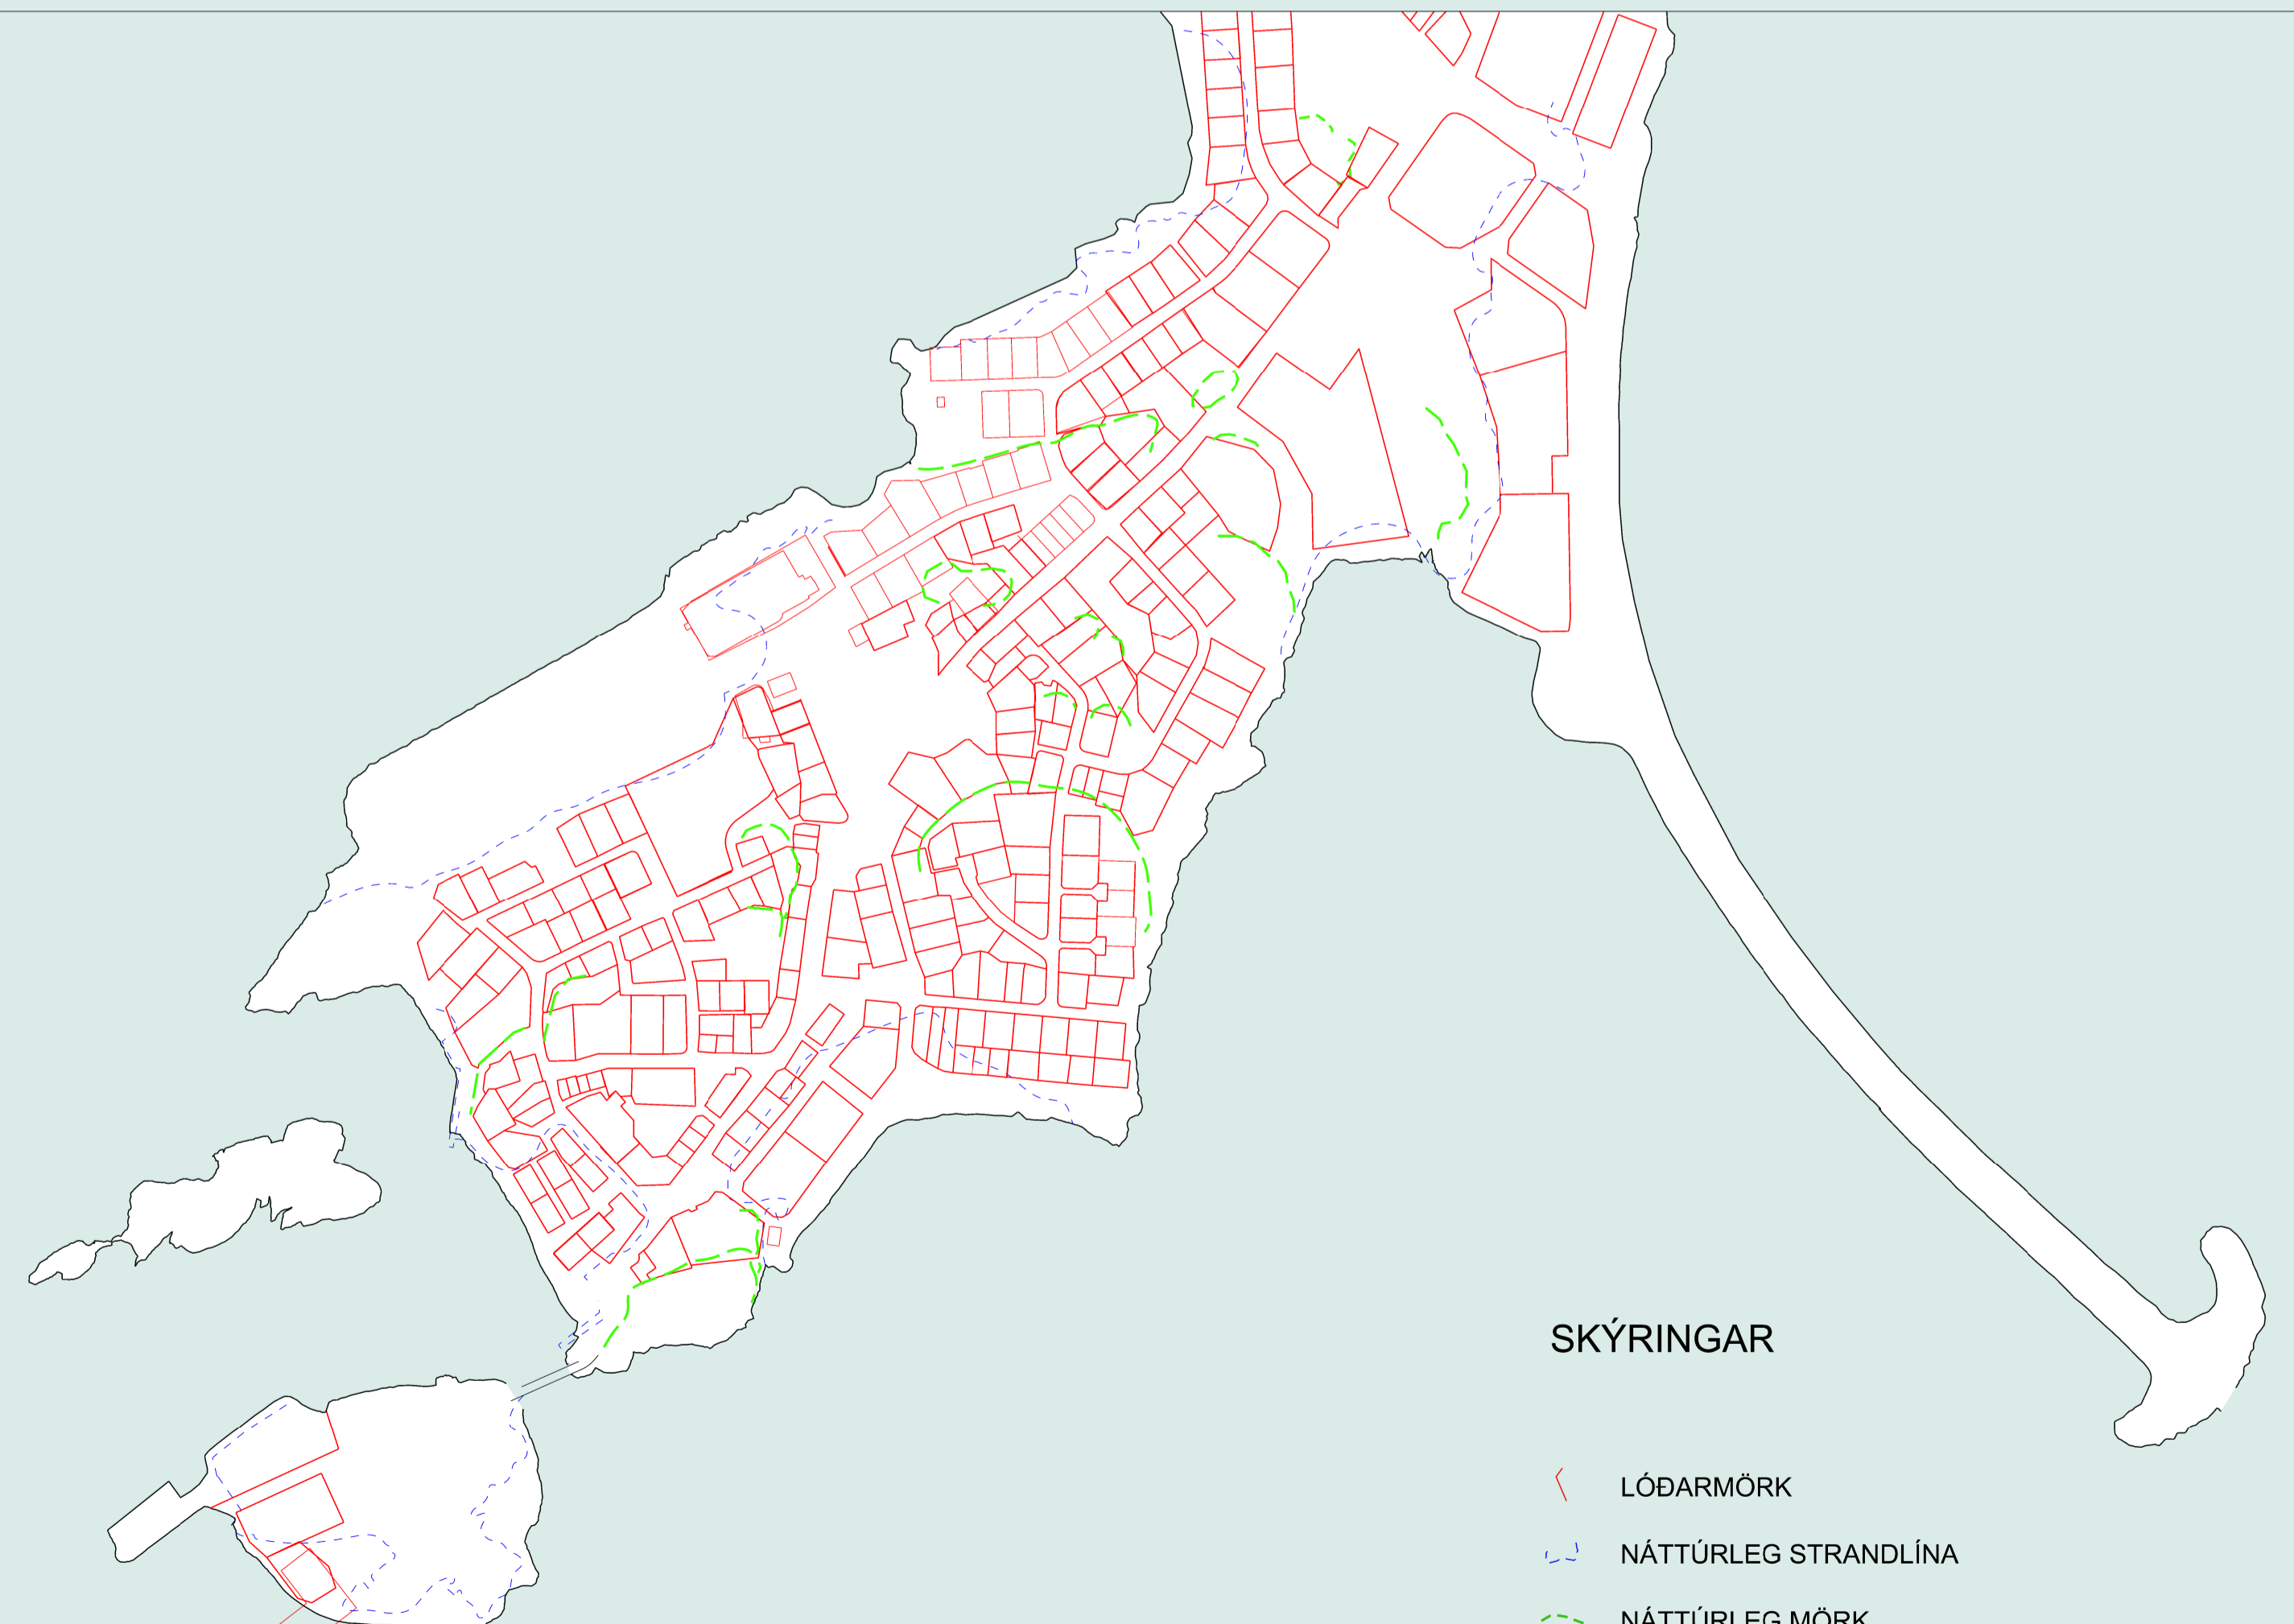

1910

1929

1950

2022

SKÝRINGAR

-  LÖÐARMÖRK
-  NÁTTÚRLEG STRANDLÍNA
-  NÁTTÚRLEG MÖRK