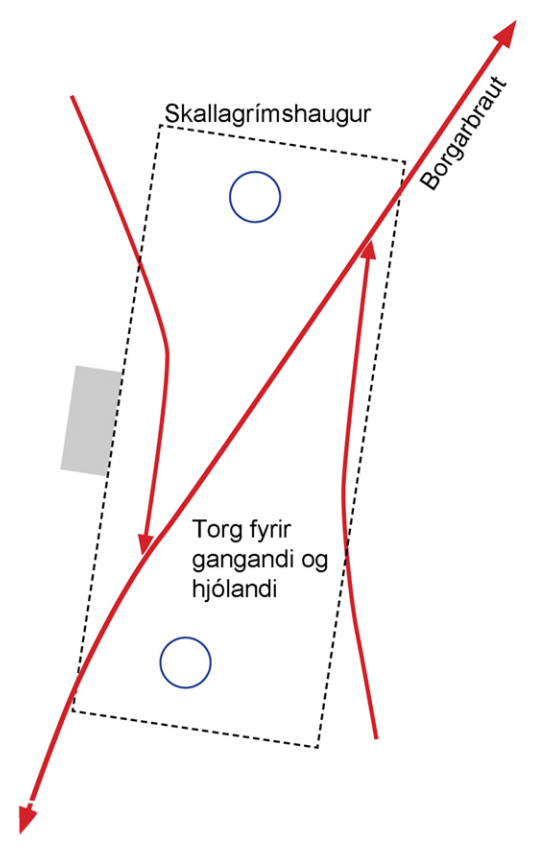

**TILLAGA :
DAGLEG UMFERÐ**