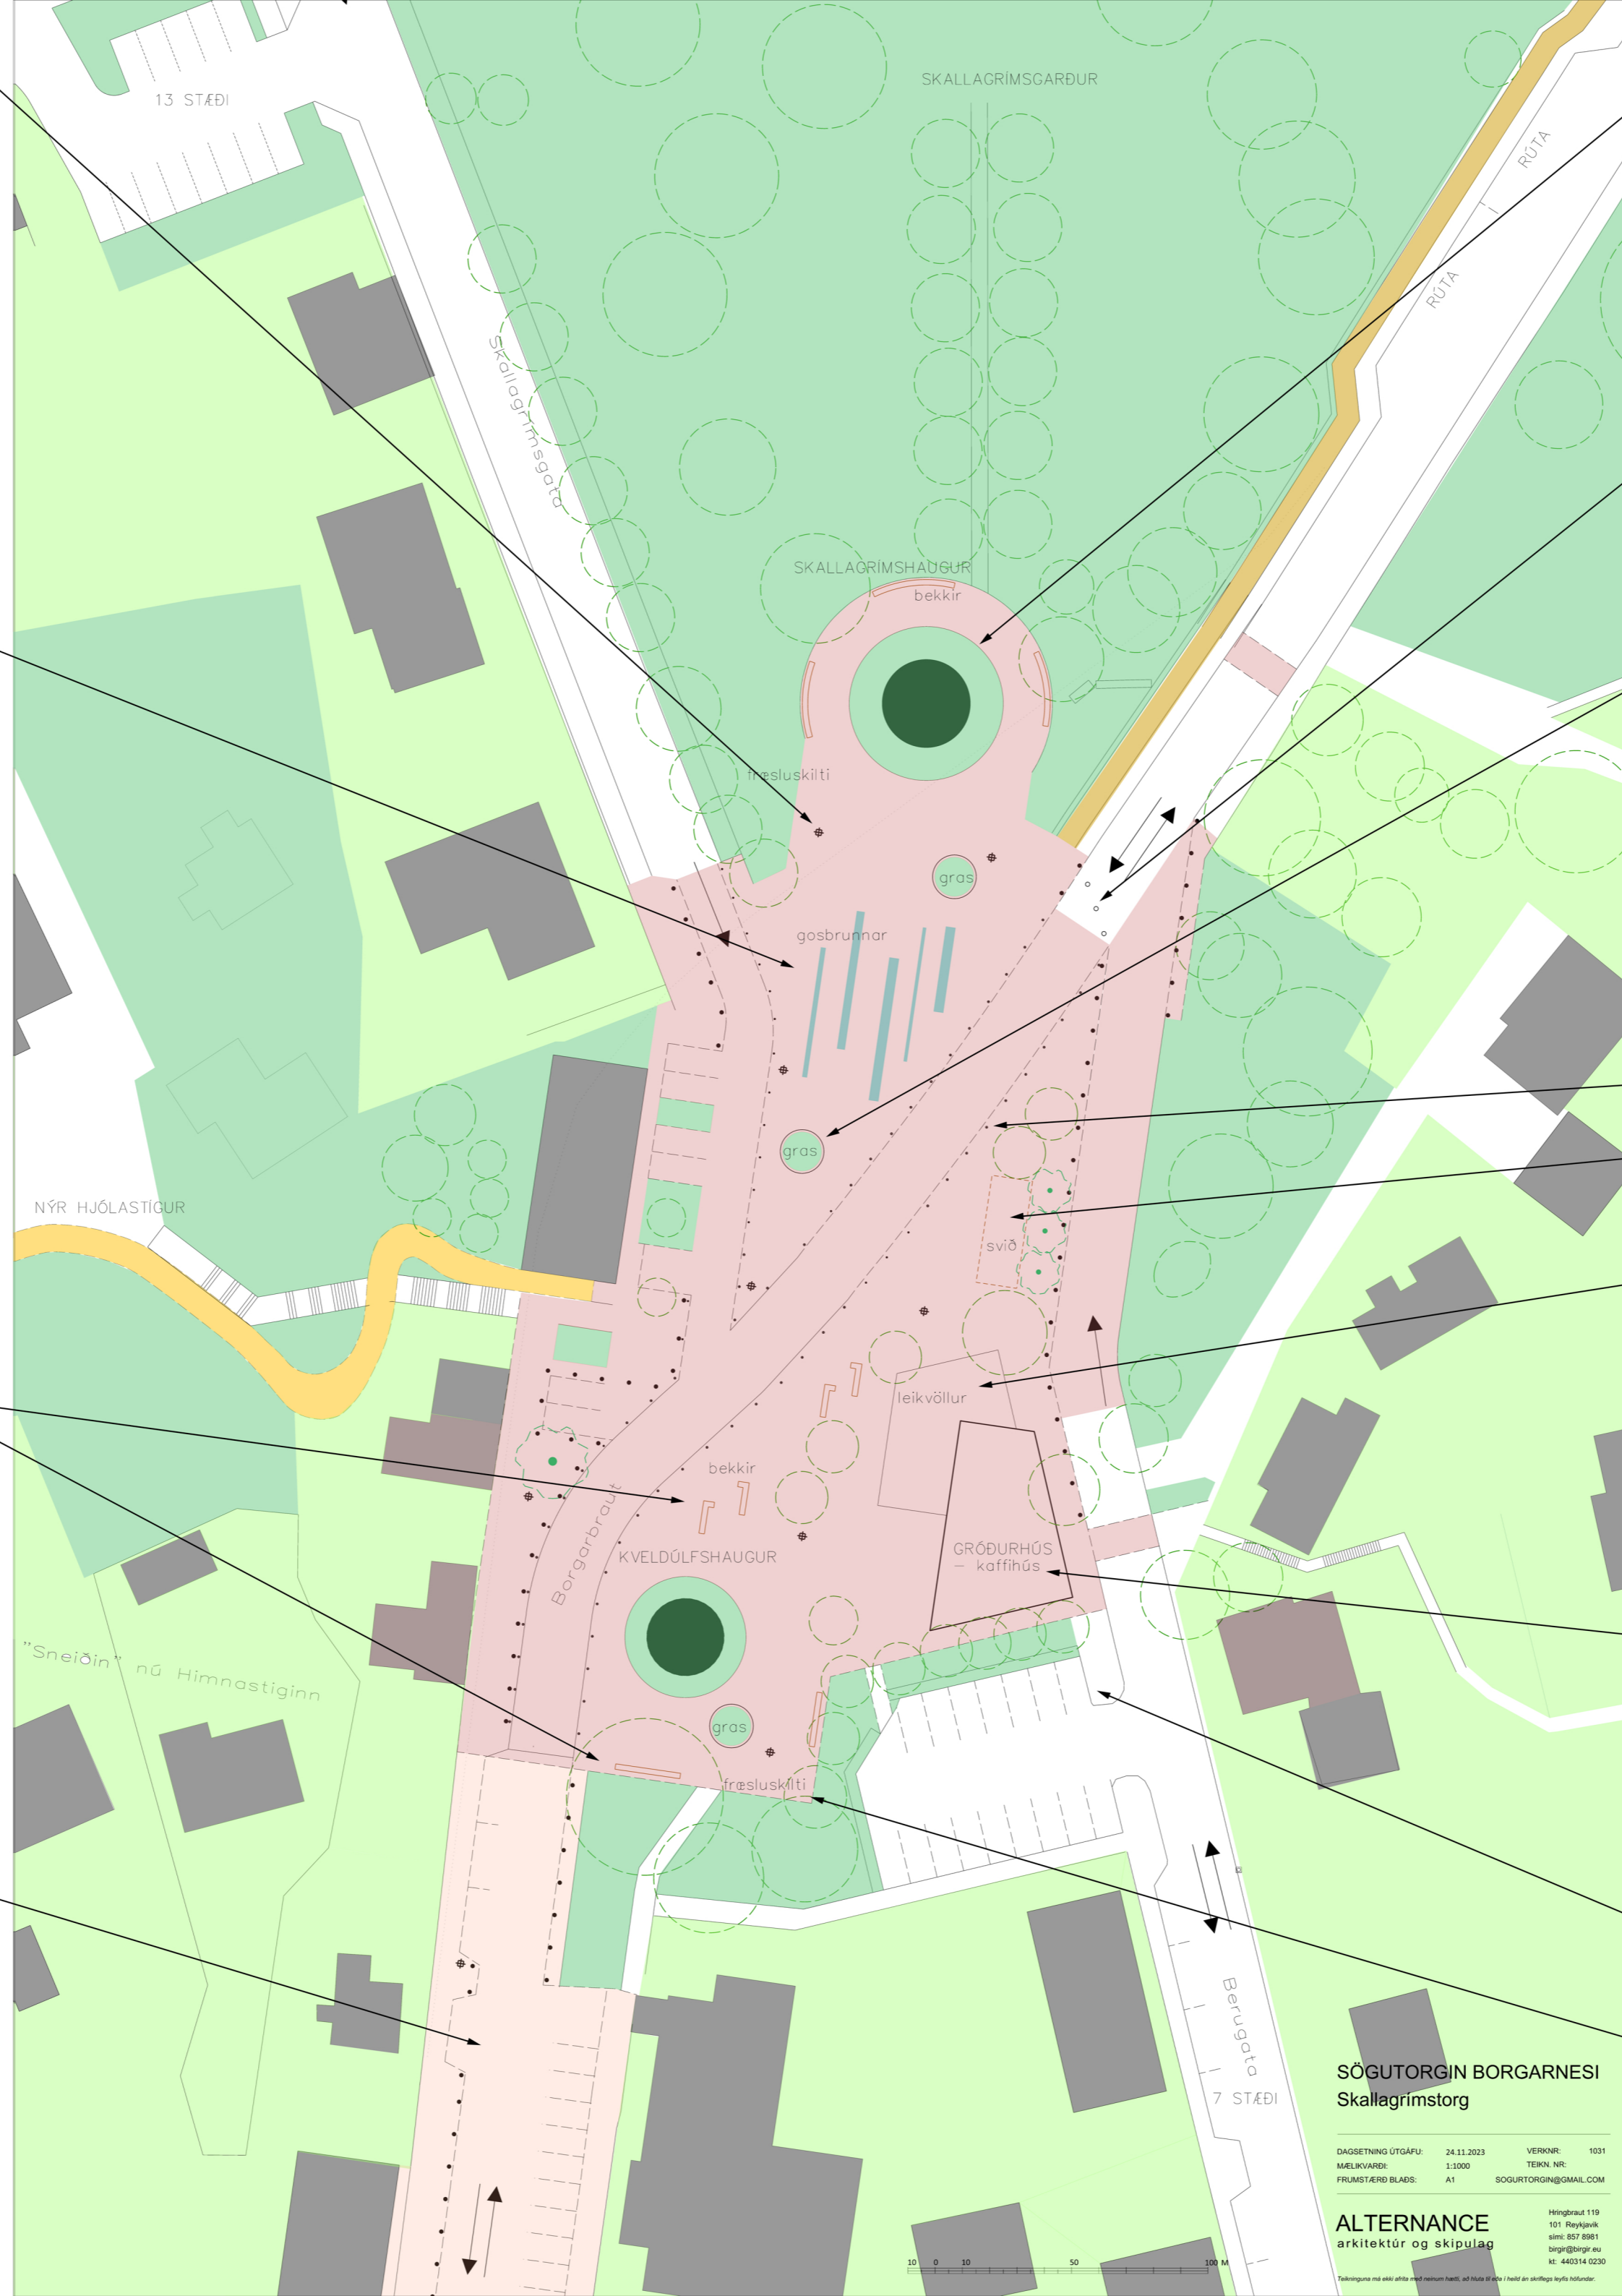

SAMNÝTT GATA

SVIÐ

SÖGUTORGIN BORGARNESI
Skallagrímstorg

DAGSETNING ÚTGÁFU: 24.11.2023 VERKNR: 1031
MALKVARDE: 1:1000 TEKN. NR:
FRUMSTÆRD BLAÐS: A1 SÖGUTORGIN@GMAIL.COM

ALTERNANCE
arkitektúr og skipulag