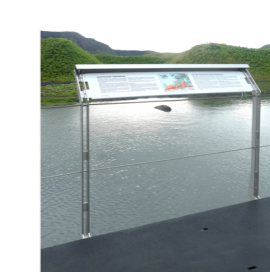

FRÆSLUSKILITI