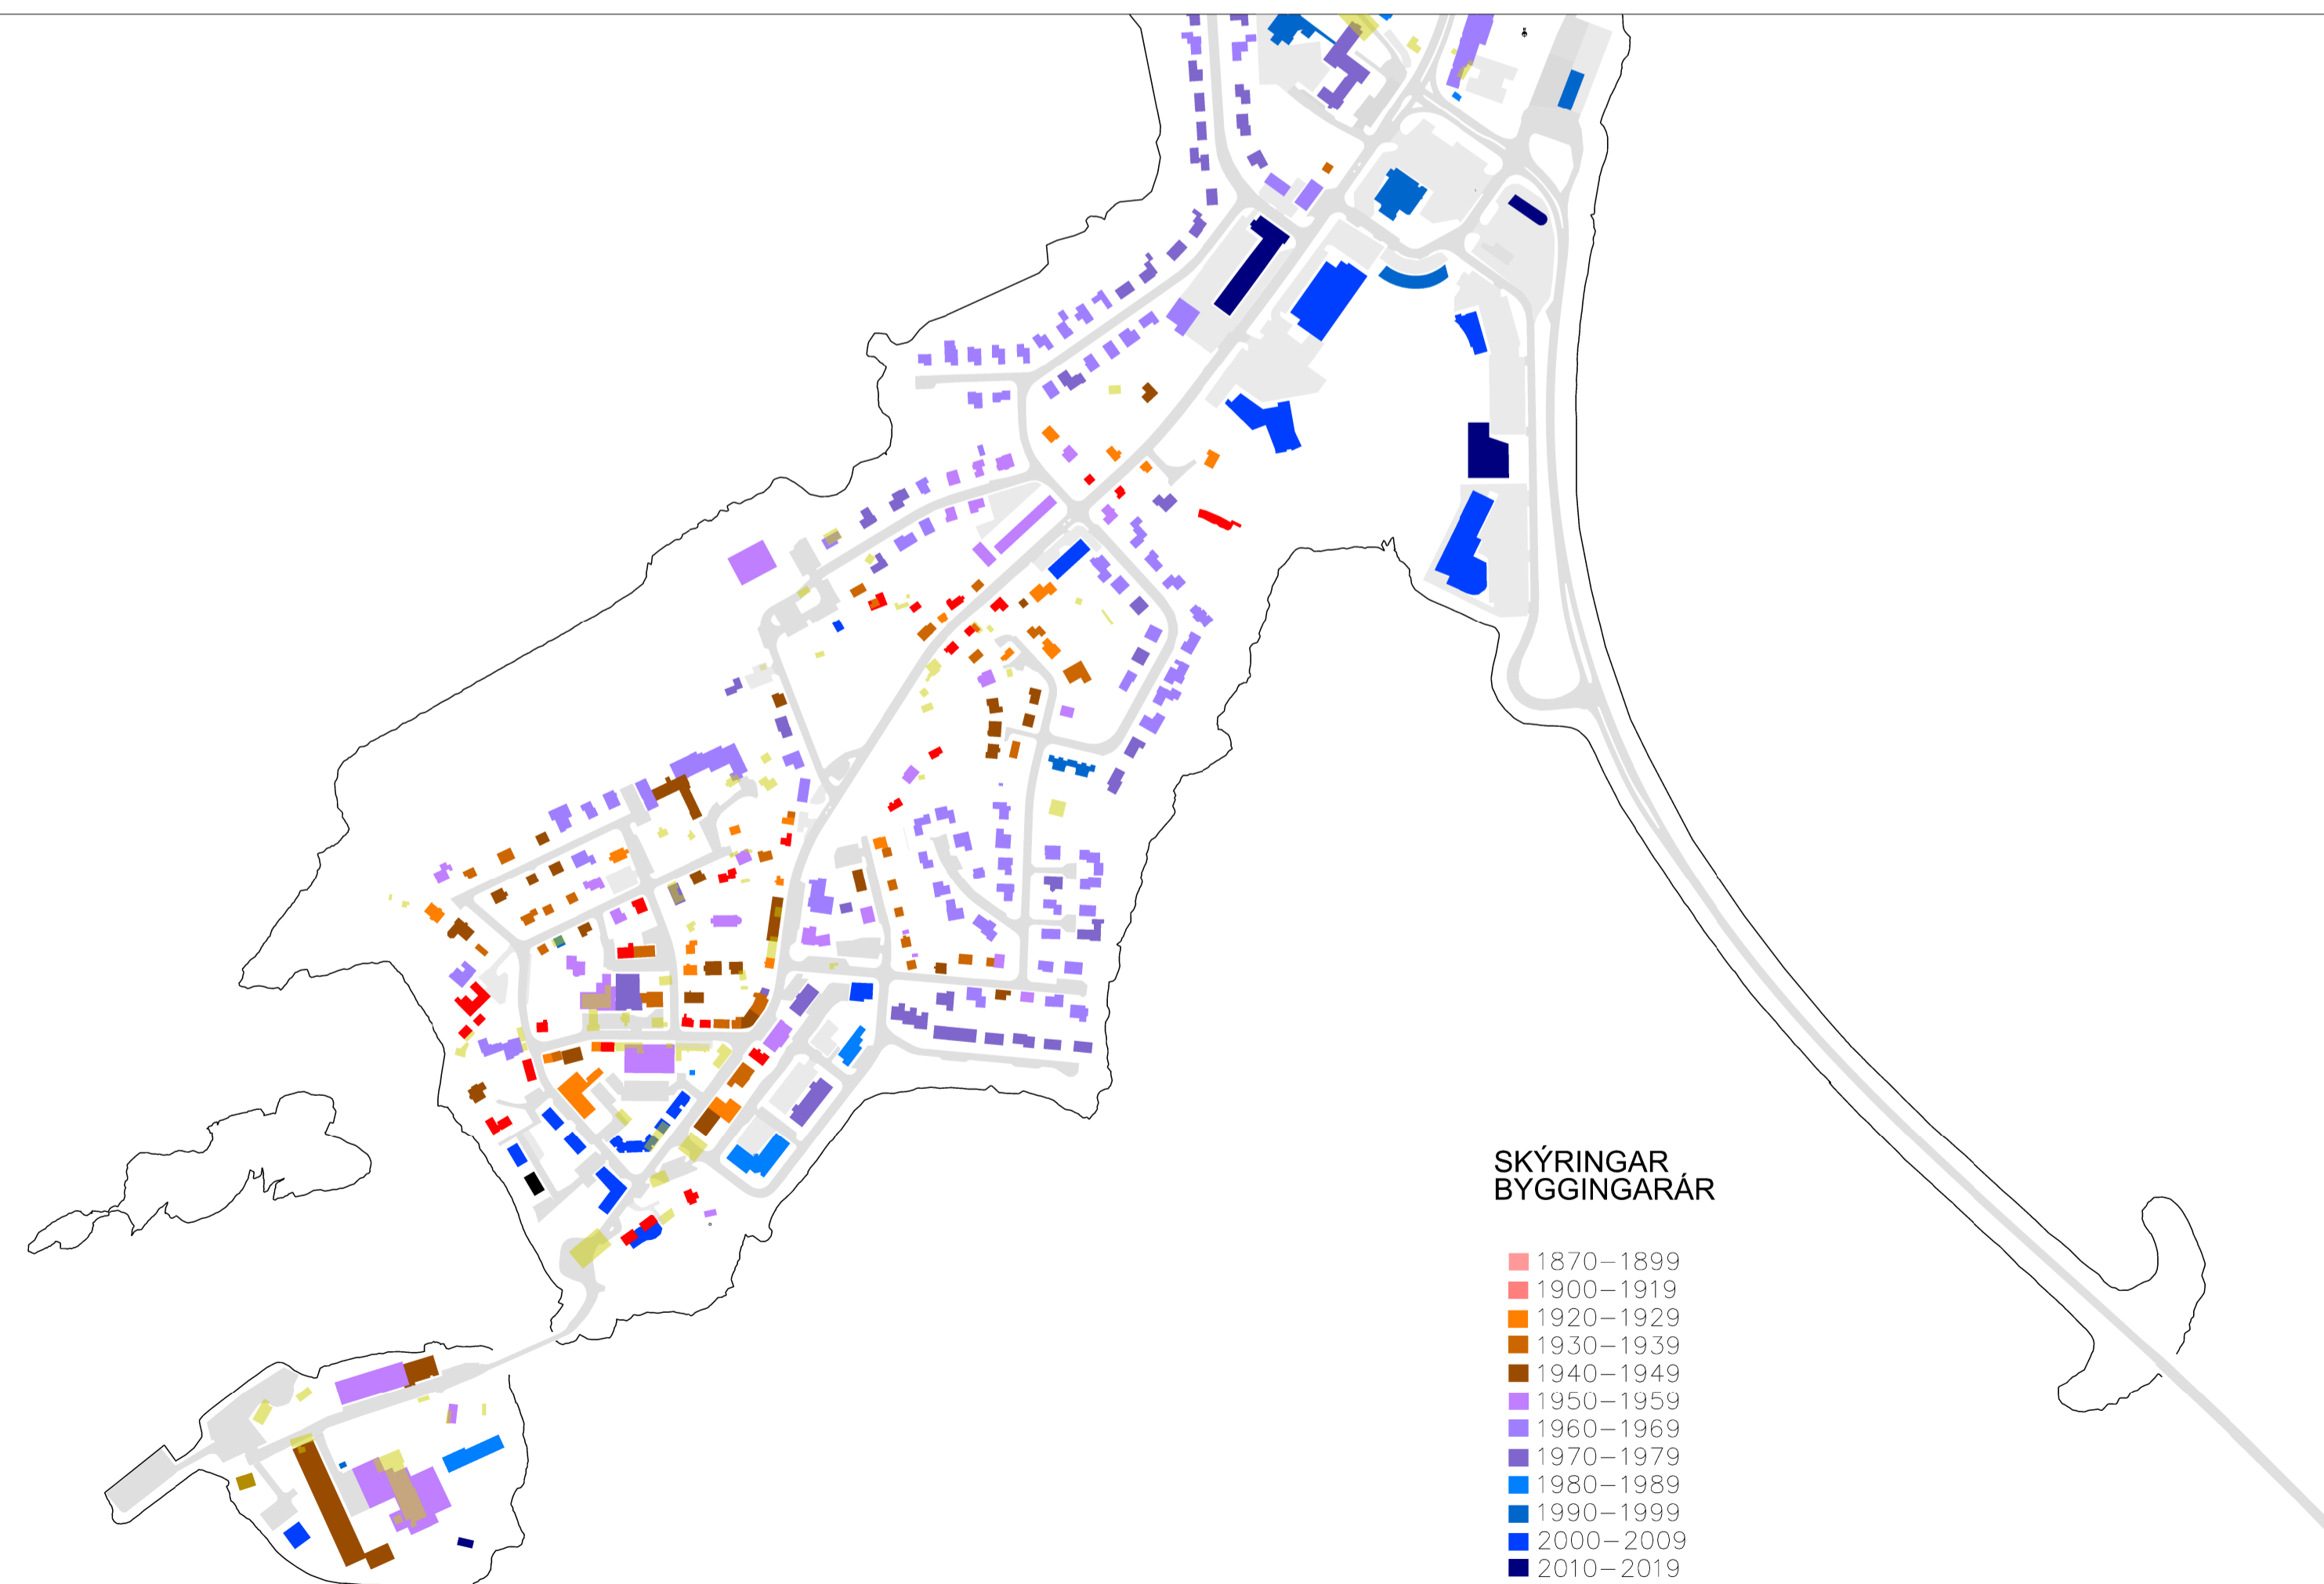

1910

1929

1950

2022

SKÝRINGAR
BYGGINGARÁR

- 1870–1899
- 1900–1919
- 1920–1929
- 1930–1939
- 1940–1949
- 1950–1959
- 1960–1969
- 1970–1979
- 1980–1989
- 1990–1999
- 2000–2009
- 2010–2019
- 2020–2021
- HÖRFIN HÚS