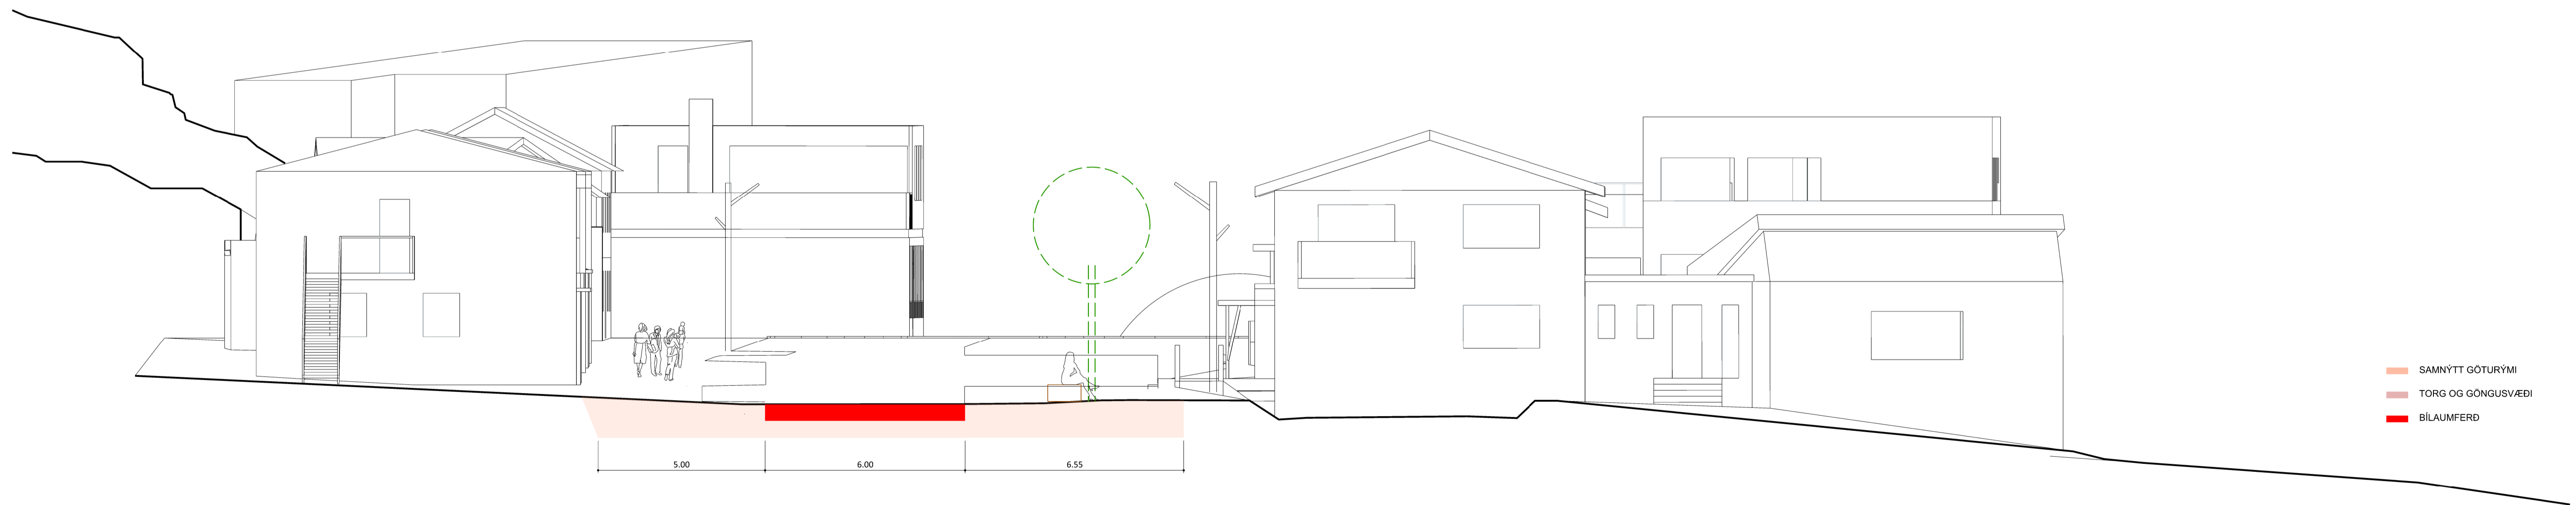

- SAMNÝTT GÖTURÝMI
- TORG OG GÖNGUSVÆÐI
- BILAUMFERÐ

BORGARBRAUT 12-13

SÖGUTORGIN BORGARNESI
SNIÐMYNDIR

DAGSETNING ÚTGÁFU:	24.11.2023	VERKNR:	1031
MÆLIKVARÐI:	1:100	TEIKN. NR:	
FRUMSTÆRD BLADS:	A1	SOGURTORGIN@GMAIL.COM	

ALTERNANCE
arkitektúr og skipulag

Hringbraut 119
101 Reykjavík
sími: 857 8981
birgir@birgir.eu
kt: 440314 0230