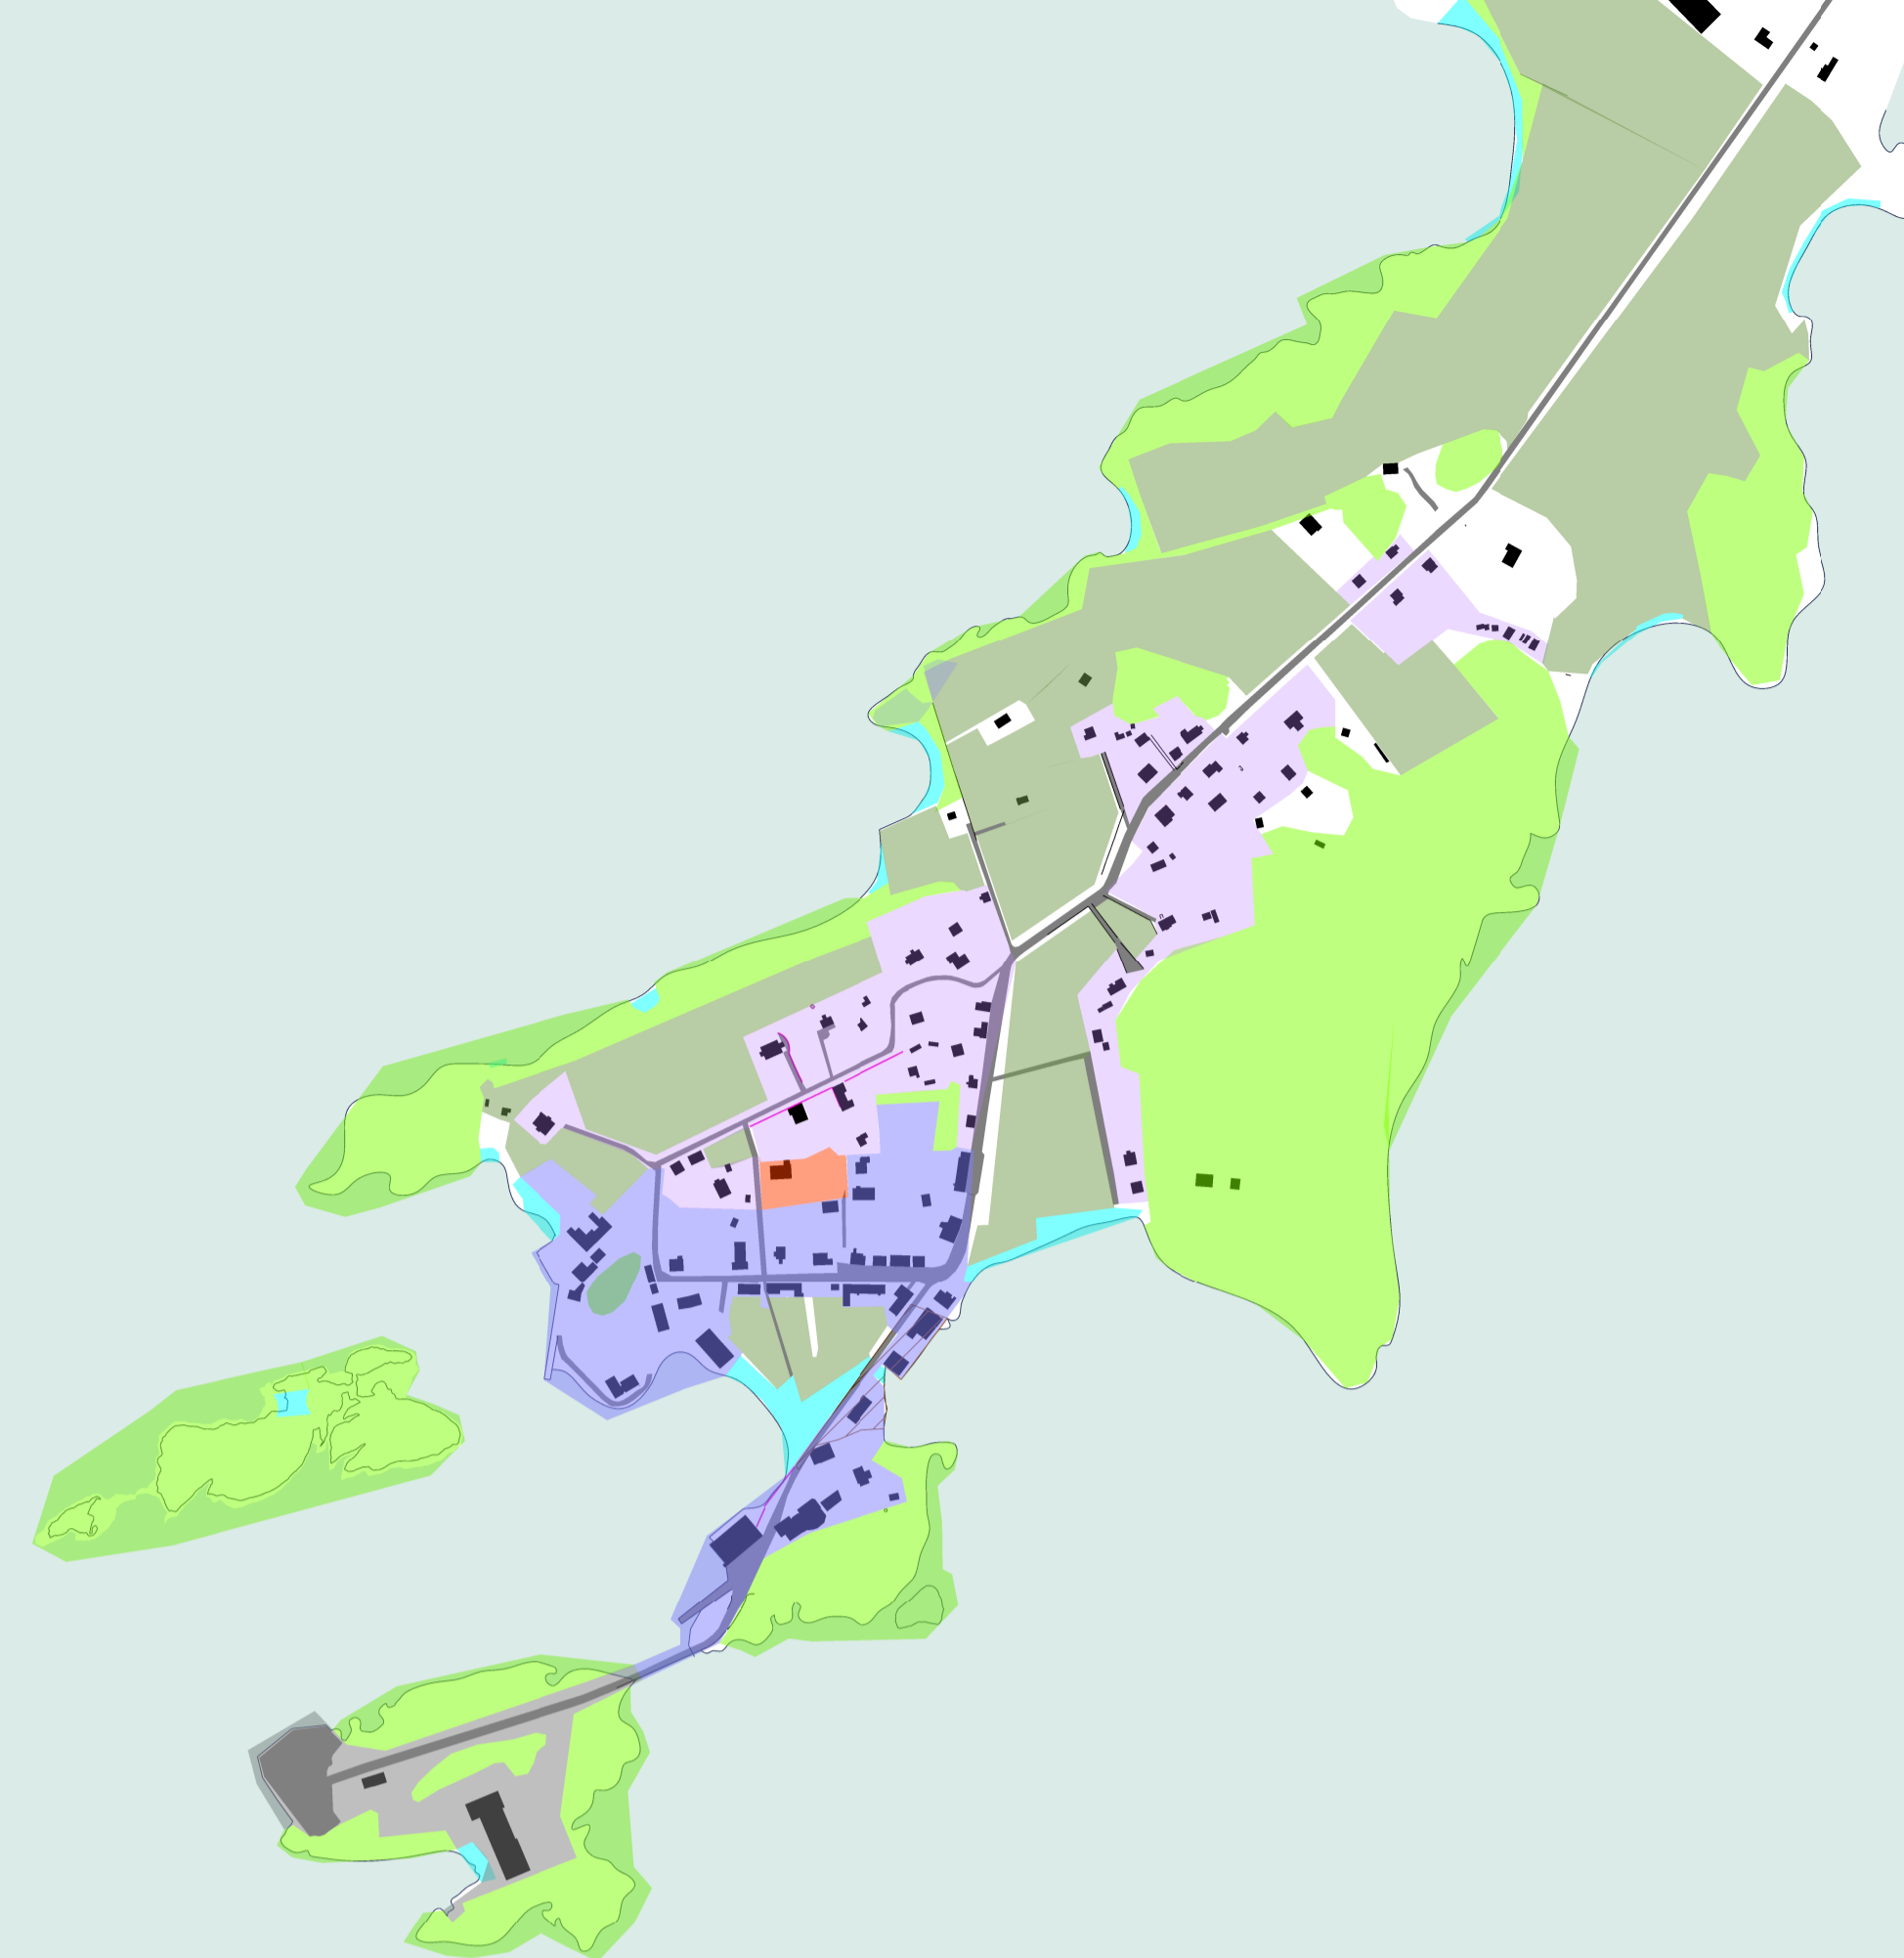

1910

1929

1950

2022

SKÝRINGAR

-  LANDBÚNAÐUR - Beitiland, tún og ræktun
-  MIDSVÆÐI - blönduð byggð og atvinna
-  IBÚÐARHÚS
-  VERSLUN OG ÞJÓNUSTA
-  SKIPULÖGD GRÆN SVÆÐI - Almenningsgarðar
-  ÖSNORTIÐ LAND
-  SAMFÉLAGSÞJÓNUSTA
-  UPPSÁTUR - VÖR
-  ÍÞRÓTTASVÆÐI OG LEIKVELLIR
-  ATHAFNARSVÆÐI OG LÉTTUR IÐNAÐUR
-  LANDFYLLING