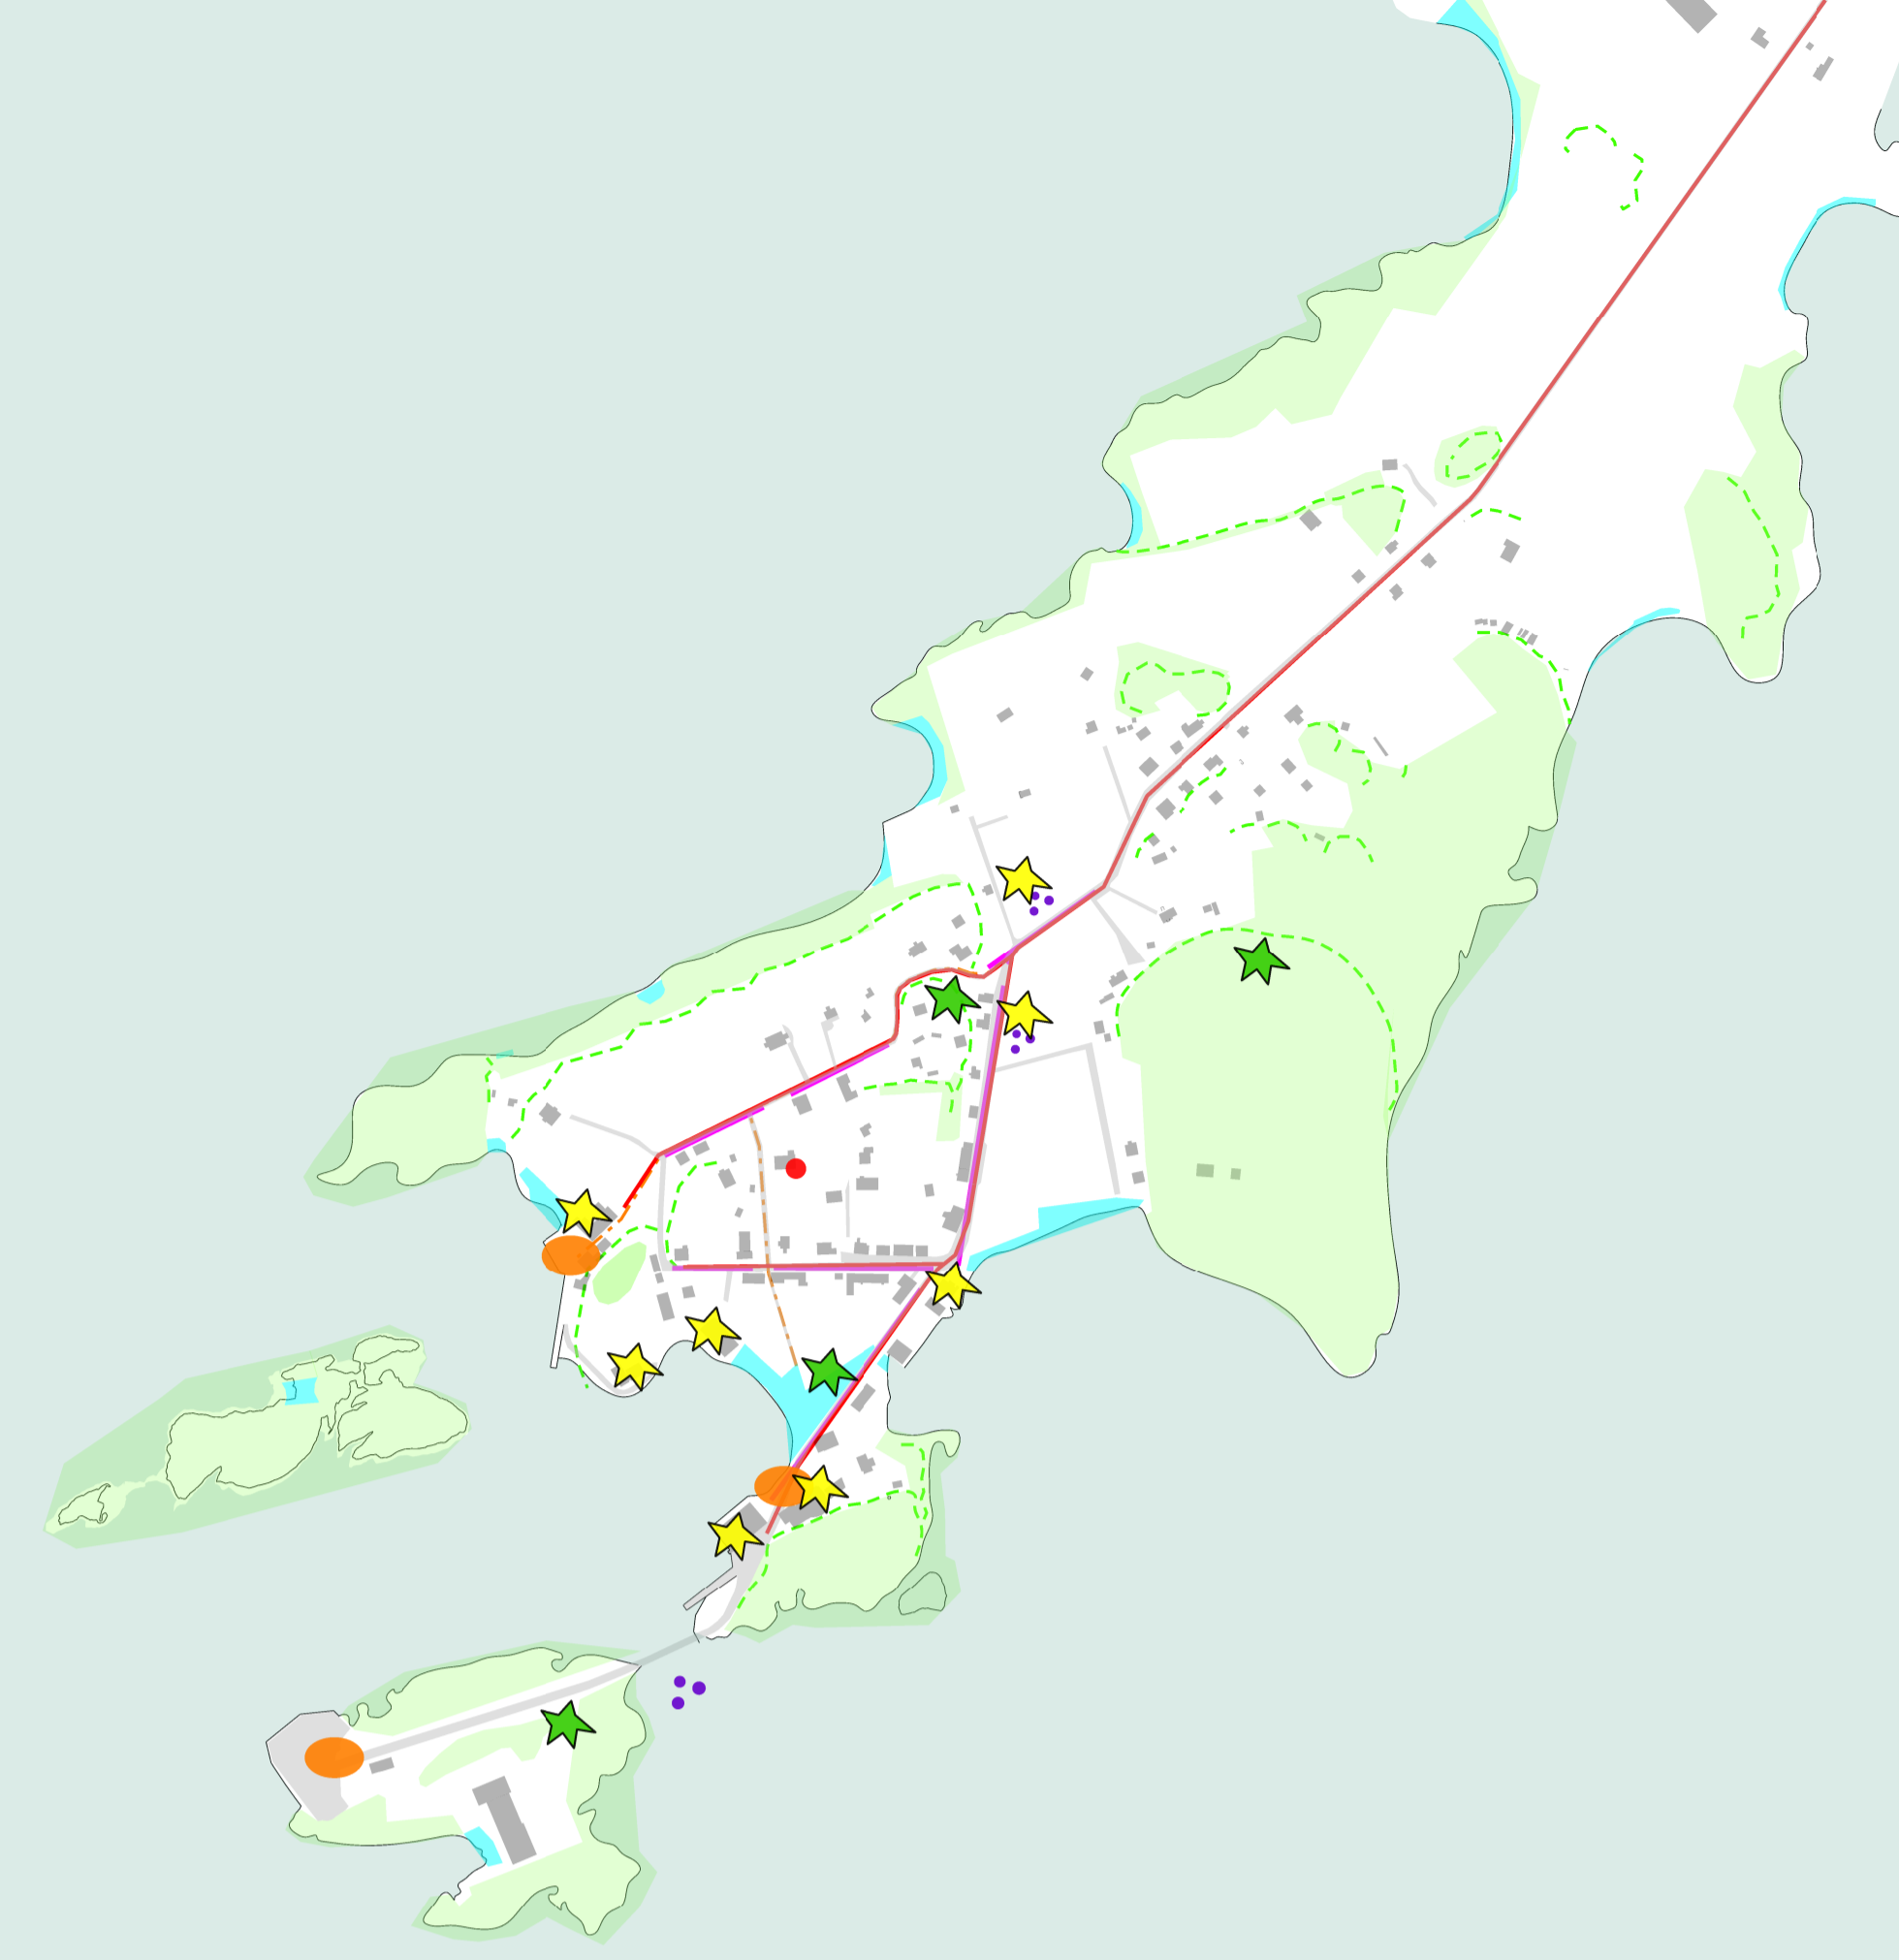

1910

1929

1950

2022

- SKÝRINGAR
- KENNILEITI
 - TÝND KENNILEITI
 - UPPSÁTUR, VÖR
 - Náttúruleg strandlína
 - Náttúruleg afmörkun
 - Almenningsgærdur
 - "Ósnortin" náttúra
 - Almenningsrymi
 - Cþinberar byggingar
 - Götúásar
 - Aðal aðkomuleið
 - Megin-gönguleið
 - Fornminjar/sögustabur