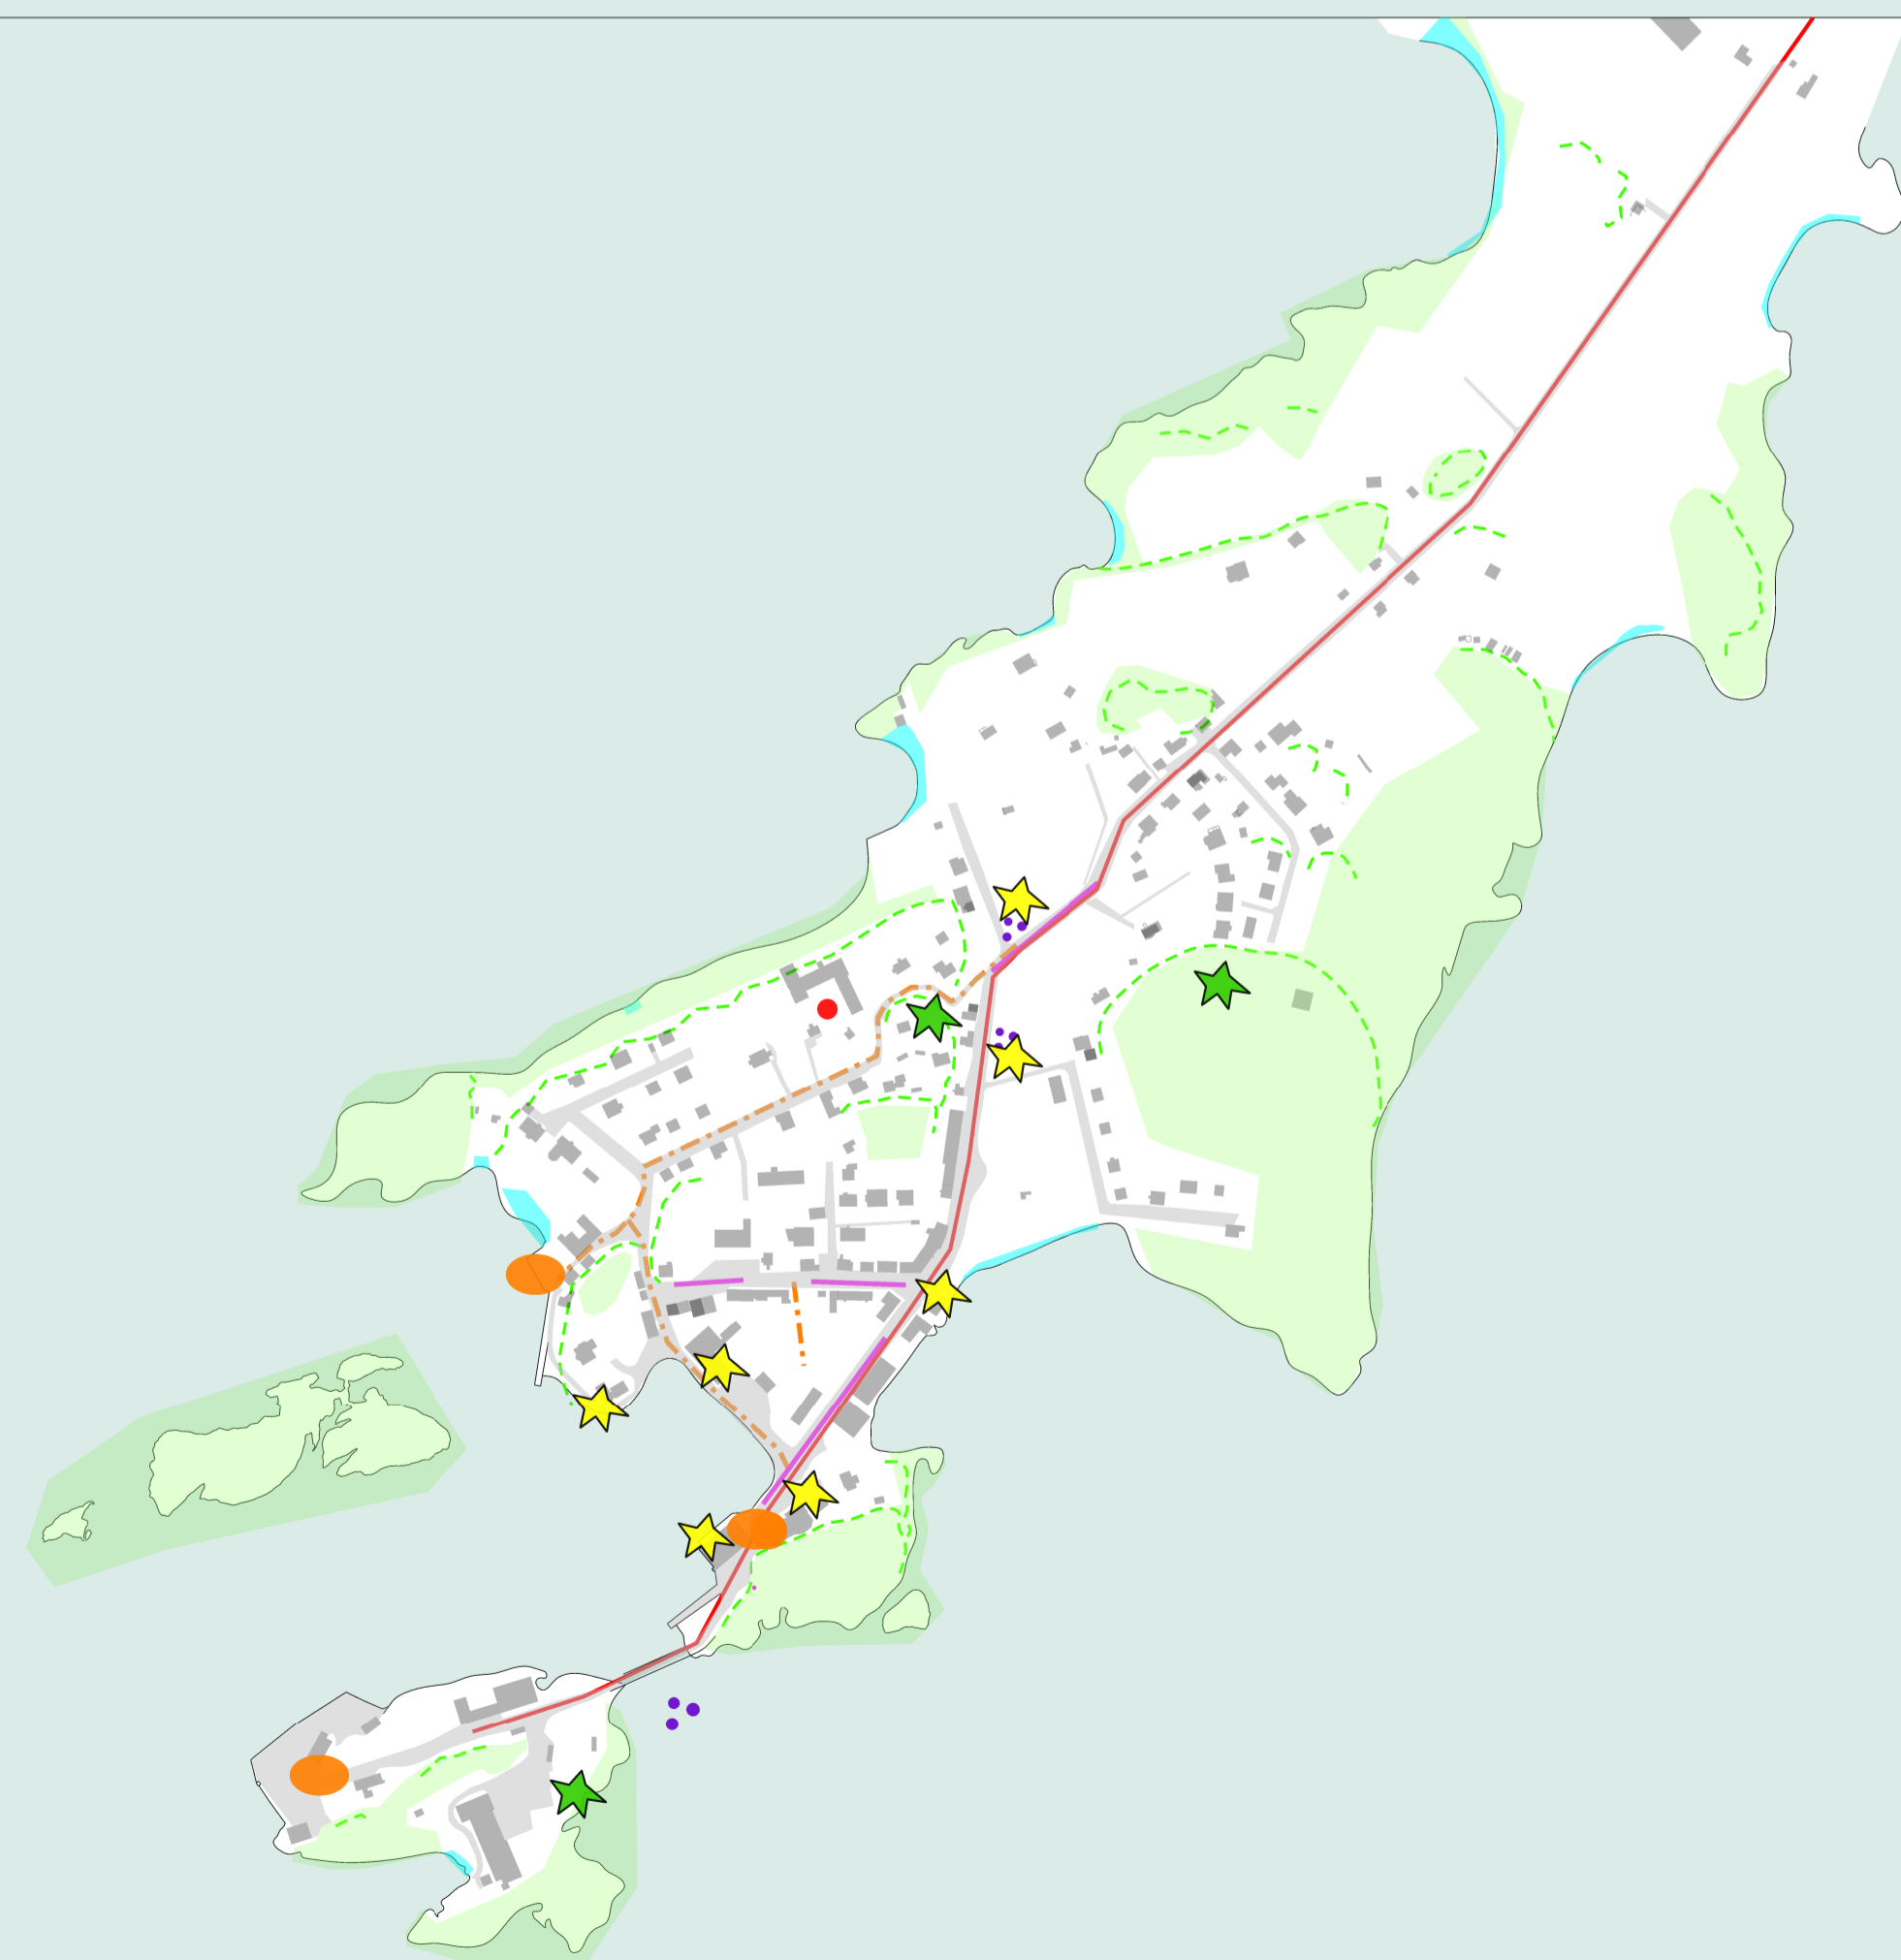

1910

1929

1950

2022

- SKÝRINGAR
- KENNILEITI
 - TÝND KENNILEITI
 - UPPSÁTUR, VÖR
 - Náttúruleg strandlína
 - Náttúruleg afmörkun
 - Almenningsgærdur
 - "Ósnortin" náttúra
 - Almenningsrymi
 - Cþinberar byggingar
 - Götúásar
 - Aðal aðkomuleið
 - Megin-gönguleið
 - Fornminjar/sögustabur