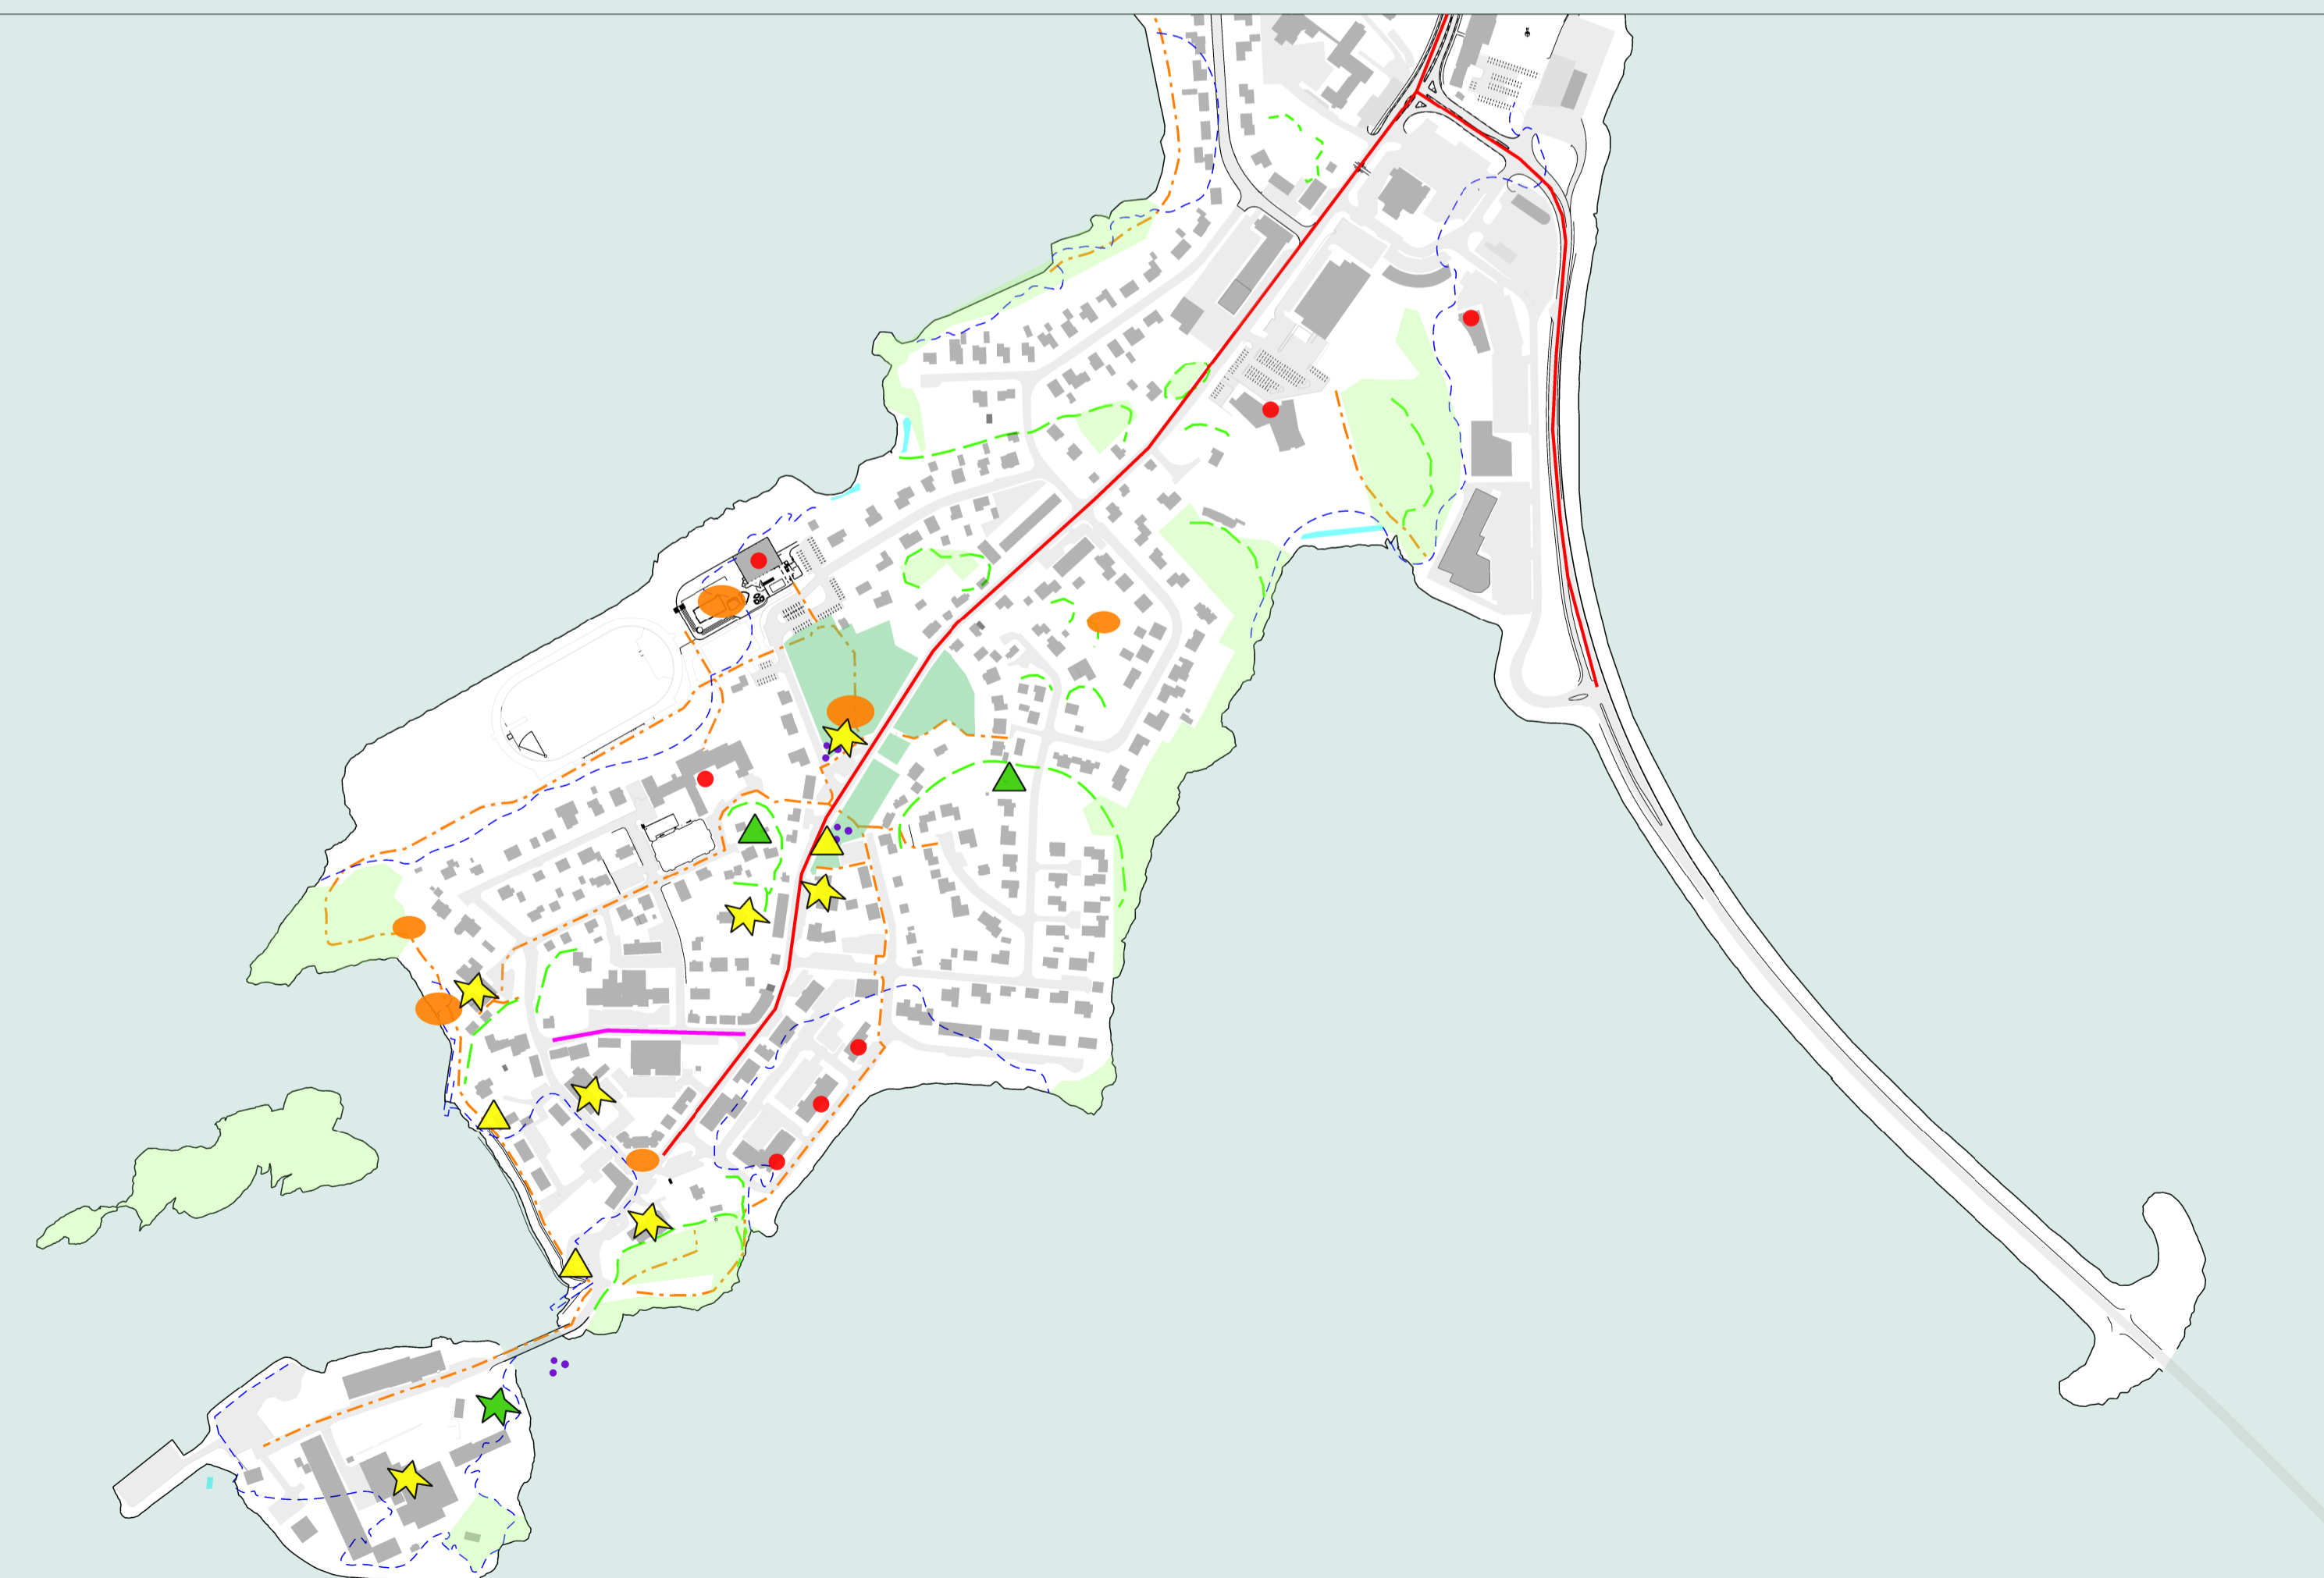

1910

1929

1950

2022

- SKÝRINGAR
- KENNILEITI
 - TÝND KENNILEITI
 - UPPSÁTUR, VÖR
 - Náttúruleg strandlína
 - Náttúruleg afmörkun
 - Almenningsgærdur
 - "Ósnortin" náttúra
 - Almenningsrymi
 - Cþinberar byggingar
 - Götúásar
 - Aðal aðkomuleið
 - Megin-gönguleið
 - Fornminjar/sögustabur