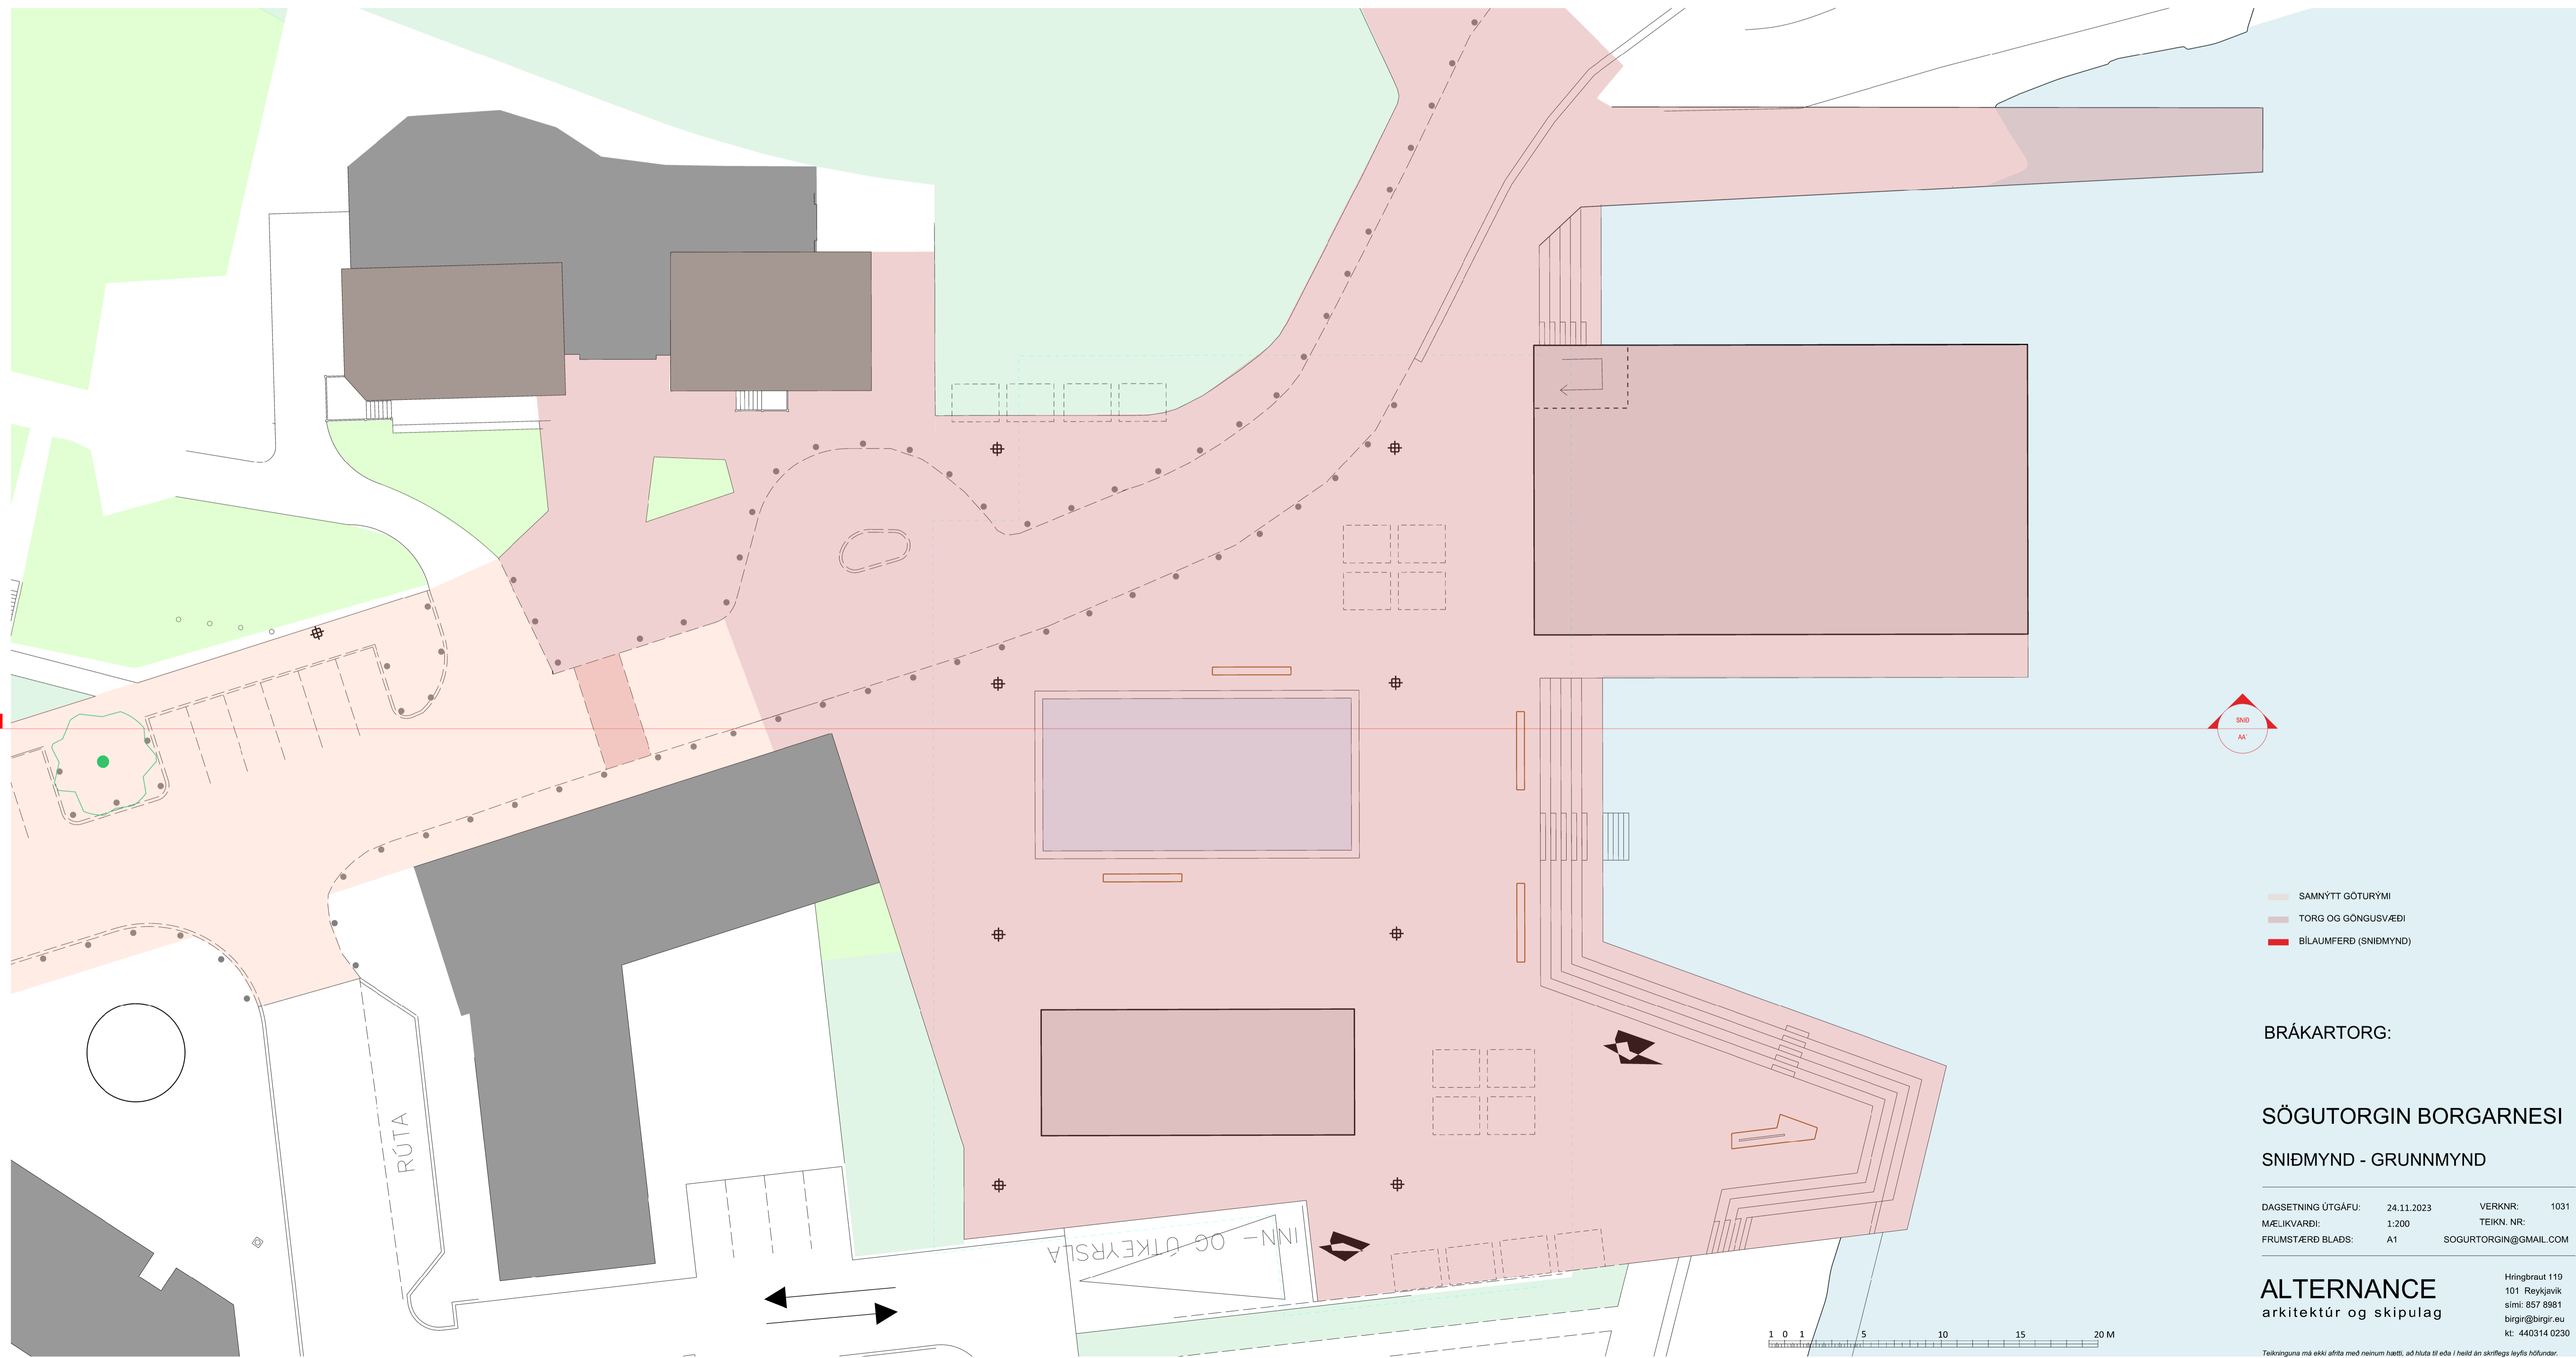

BRÁKARTORG:

SÖGUTORGIN BORGARNESI

SNIDMYND - GRUNNMYND

DAGSETNING ÚTGÁFU:	24.11.2023	VERKNR:	1031
MÆLIKVÆÐI:	1:200	TEIKN. NR:	
FRUMSTÆRD BLADS:	A1	SOGURTORGIN@GMAIL.COM	

ALTERNANCE
arkitektúr og skipulag